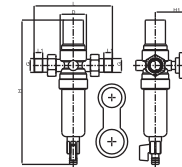

51010

SIZE	DN	D	L	H	WEIGHT
Z2	φ22	φ46	105	110	545

51011

SIZE	DN	D	L	H	WEIGHT
Z2	φ22	φ46.5	105	94	485

BRASS-BRONZE-STEEL HVAC SUPPLY

51012

SIZE	G	D	L	L1	H	WEIGHT
3/4"	3/4	φ60	160	16	220	960

51013