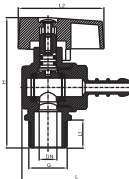

SIZE	DN	D	L	H	L1	WEIGHT
10mm	Φ8	Φ10	51	28.5	31.5	90

11306