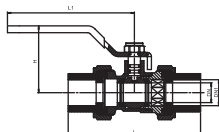

SIZE	DN	L	H	WEIGHT
15mm	Φ15	77.1	17	96
22mm	Φ22	88.6	20	174
28mm	Φ28	121.1	24.5	270

11600

SIZE	DN	DN1	L	H	L1	WEIGHT
20	Φ14.5	Φ19	96	49	93	292
25	Φ18	Φ23.5	105	52.5	93	432
32	Φ24	Φ31	118	61.5	124.5	660
40	Φ30	Φ38.5	132	68.5	143	1070
50	Φ37	Φ48.5	151.5	73.5	143	1755
63	Φ47	Φ61.5	170	81.5	155	2680