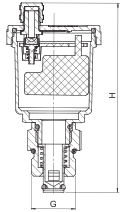

HE-3000

SIZE	G	H
1/2	1/2	88

/mm

HE-3001

SIZE	G	H
1/2	1/2	65

/mm

HE-3002

SIZE	G	D	L	L1
1/2	1/2	φ33	45.5	11.5
3/4	3/4	φ39	48.7	12.5
1	1	φ46	56.8	13
1 1/4	1 1/4	φ57	59.5	14
1 1/2	1 1/2	φ68	71	15
2	2	φ80	77.5	16
2 1/2	2 1/2	φ100	85.5	16.5
3	3	φ109	89.5	20
4	4	φ141	117.5	21