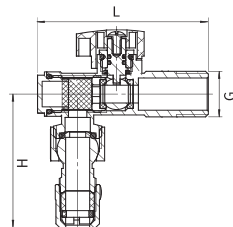

NINGBO PRANDELLI I.E.T. CO

SIZE	G	L	H
1/2	1/2	74	32

HE-2008

SIZE	G	L	H
1/2	1/2	74	27

HE-2009

SIZE	G	L	H
1/2	1/2	74.5	60.2

HE-2010

SIZE	G	G1	L	H
1/2X3/8	1/2	3/8	79.5	29.2
1/2X1/2	1/2	1/2	79.5	29.2
1/2X3/4	1/2	3/4	79.5	29.2