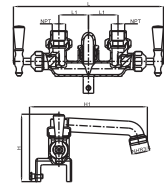

NINGBO PRANDELLI I.E.T. CO

23000

SIZE	NPT	L	L1	H	H1	WEIGHT
1/2"	1/2	240	44.5	102	133	1220

23001

SIZE	NPT	L	L1	H	H1	WEIGHT
1/2"	1/2	240	44.5	102	133	1220

23002

SIZE	NPT	D	L	L1	H	WEIGHT
1/2"	1/2	Φ63	120	13	34	400
3/4"	3/4	Φ63	122	15	35	405

23003

SIZE	D	D1	L	H	WEIGHT
Ø15.95	Φ15.95	Φ63	110	32	380

23004

SIZE	NPT	DN	D	L	L1	H	WEIGHT
1/2"	1/2	Φ10.5	Φ55	112	13.5	32	300
3/4"	3/4	Φ10.5	Φ55	112	14	32	305

23005

SIZE	G	D	L	L1	H	WEIGHT
1/2"	1/2	Φ63	320	16	50	700