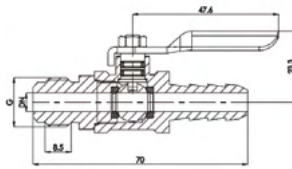

BRASS-BRONZE-STEEL HVAC SUPPLY

NINGBO PRANDELLI I.E.T. CO

BALL VALVE SERIES

/mm					
G	DN	L	H	L1	L2
5/8-18UNF	Φ6	70	24	8.5	48

HE-1226

/mm					
G	DN	L	H	L1	L2
1/2"	Φ6	69.5	24	15	48

HE-1227

/mm					
G	DN	L	H	L1	L2
1/2"	Φ6	59	24	14.5	48