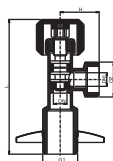

31006

SIZE	G1	G2	DN	DN1	L	H	WEIGHT
1/2**1/2"	1/2	1/2	Φ8	Φ9	46.5	83.5	110

31010

SIZE	G1	G2	DN	DN1	L	H	WEIGHT
1/2**3/8"	22x1	16x1.5	Φ7.5	Φ5	51	58.5	155

31007

SIZE	G1	G2	DN	DN1	L	H	WEIGHT
3/8**1/2"	1/2	3/8	Φ8	Φ8	79.5	23	95
1/2**1/2"	1/2	1/2	Φ8	Φ8	79.5	23	100
1/2**3/4"	1/2	3/4	Φ8	Φ8	79.5	25	105