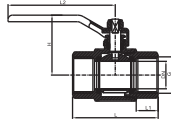

HE-1101

SIZE	DN	L	L1	H	L2
1/2	13.5	56	11	41	92
3/4	16	62	12	43.5	92
1	21	70.5	13	55	115

HE-1011

SIZE	DN	L	L1	L2	H	L3
1/4	10	53.5	11.5	11.5	42.5	90
3/8	10	53.5	11.5	11.5	42.5	90
1/2	14.5	67.5	15	15	47	90
3/4	19	77	18	16	49	90
1	24.5	82.5	15	17.5	61.3	116

HE-1102

BRASS-BRONZE-STEEL HVAC SUPPLY

NINGBO PRANDELLI I.E.T. CO

11004

SIZE	G	DN	L	H	L1	L2	WEIGHT
1/4"	1/4	ø10	39.5	40	9	84	130
3/8"	3/8	ø10	41	40	9.5	84	135
1/2"	1/2	ø15	56.5	43	14	84	205
3/4"	3/4	ø20	62	47	14	84	310
1"	1	ø25	78	54.5	20	96	520
1-1/4"	1-1/4	ø32	90	68	21	117	825
1-1/2"	1-1/2	ø40	100	76	21	137	1210
2"	2	ø50	125	83.5	28	137	1925
3"	3	ø75	163.5	115.5	32	225.5	5415

11005

SIZE	G	DN	L	H	L1	L2	WEIGHT
1"	1	ø22	106.5	57.5	21.5	100.6	727

11100

SIZE	G	DN	L	H	L1	L2	WEIGHT
3/8"	3/8	ø10	43	47	9	80	140
1/2"	1/2	ø14	52	47.5	12.5	93	205
3/4"	3/4	ø19	56.5	49.5	12.5	105	275
1"	1	ø24	66	60.5	14.5	115	415
1-1/4"	1-1/4	ø32	75.5	76.5	15	142	665
1-1/2"	1-1/2	ø39	83.5	80.5	15	145	965
2"	2	ø49	104	88.5	18.5	152	1340
2-1/2"	2-1/2	ø62	123	125	21	241	2700
3"	3	ø75	146	136.5	21	241	3750
4"	4	ø95	176	159	25	241	6400