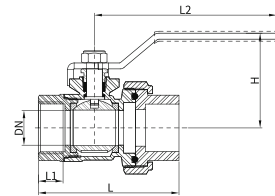

SIZE	D	DN	L	H	L1	L2
15"	φ15	φ12	60	45	8	84
22"	φ22	φ14.5	68	48	8	84
28"	φ28	φ23	79	53	9.5	105

HE-1100

SIZE	DN	L	L1	H	L2
1/4	10	43.5	10.5	42.5	85
3/8	10	43.5	10.5	42.5	85
1/2	13.5	48	11	47	85
3/4	18	53	11	48.5	114
1	23	64	13.5	54	114
1 1/4	30	78	15.5	56	116
2	47	113.5	22	77	160

HE-1205

HE-1206

SIZE	DN	L	L1	L2	/mm
1	24	109.5	13.5	68	

SIZE	DN	G	G1	L	L1	L2	/mm
1/2X1	10	1/2	1	80.5	12.5	37	

HE-1207

SIZE	DN	L	L1	L2	/mm
1/2	13.5	47.3	11	42.5	
3/4	16	53	12	42.5	

HE-1208

SIZE	DN	L	L1	M	L2	/mm
1/2	10	57.5	10	16MM	42.5	
3/4	12	60.5	11	20MM	42.5	

HE-1209

BRASS-BRONZE-STEEL HVAC SUPPLY

NINGBO PRANDELLI I.E.T. CO

BALL VALVE SERIES

SIZE	DN	L	L1	H	L2
25XR3/4	17.5	81.5	13	47.8	92
32XR1	23	91.2	16	62.3	114.5

HE-1111

SIZE	DN	L	L1	H	L2
20XG1/2	15	66.7	12	46	92
25XG3/4	17.5	71	12.5	47.8	92
32XG1	23	83.5	15	62.3	114.5
40XG1 1/4	31	95.5	16	73	140
50XG1 1/2	35	109.3	17	75.5	140

HE-1112

SIZE	DN	L	H	L1
20X20	15	81.3	46	92
25X25	17.5	86.5	47.8	92
32X32	23	99.5	62.3	114.5
40X40	31	109.5	73	140
50X50	35	128.5	75.5	140

HE-1113

SIZE	DN	L	H	L1
20X20	15	81.3	46	92
25X25	19	92	53	96
32X32	23	103	62.5	115
40X40	32	125	71	133
50X50	40	156	86	165
63X63	40	157	86	230
75X75	49	177	94	230