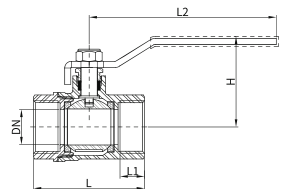

HE-1005

SIZE	Rp	DN	L	H	L1	L2
1/2"	1/2	φ14.5	50	50	16	82
3/4"	3/4	φ19	50	50	18.5	97
1"	1	φ24	57.5	57.5	21	112
1 1/4"	1 1/4	φ32	83.5	83.5	22.5	120
1 1/2"	1 1/2	φ39.5	88.5	88.5	22.5	156.5
2"	2	φ49	96	96	27	156.5

HE-1002

ACS

SIZE	DN	L	L1	H	L2
1/4	9	42.5	10.5	42	78
3/8	10	45	11	43.5	78
1/2	14.5	53.5	13.5	47	96
3/4	19	60.5	14	51	96
1	23	68	15	62	115
1 1/4	30	82	17	76	135
1 1/2	40	97	19	83	135
2	47	114	23.5	93	165
2 1/2	62	136	25.5	132	275
3	74	150	26.5	140	275
4	95	188	32.5	157	275

HE-1006

SIZE	G	DN	L	H	L1	L2
1/2"	1/2	φ14	46	45.5	10	96
3/4"	3/4	φ19	51	51	10	96
1"	1	φ23	60.5	61	13.5	113
1 1/4"	1 1/4	φ30	71	67.5	13	113
1 1/2"	1 1/2	φ37	78	78.5	13.5	138.5
2"	2	φ45	93.5	89	16	167
2 1/2"	2 1/2	φ54	124	109	23	245
3"	3	φ70	144	120	25	245
4"	4	φ85	166	130	25	245