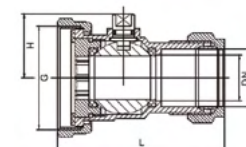

HE-1106

SIZE	DN	L	L1	H	L2
1/2	12.5	52	11.5	47.5	96
3/4	15	57	12.5	50	112
1	20	69	15.5	53	112
1 1/4	25	77	16	64	138
1 1/2	32	89	18	68	138
2	40	102	19	78.5	159
2 1/2	50	125	21.5	93.5	210
3	65	154	28	103.5	210
4	80	173	28.5	117	244

BRASS-BRONZE-STEEL HVAC SUPPLY

SIZE	DN	L	H	L1
1/2	12.5	51	29.5	11.5
3/4	17	56	32.5	12
1	23	63	36.8	13
1 1/4	28	78.5	42	16
1 1/2	36	92	50	18
2	45	105.8	56.5	18.5

HE-1107

SIZE	DN	L	L1	H
3/4	19	98.5	16	34
1	24	112.5	16	37
1 1/4	31	133	16	44.5

HE-1108

SIZE	DN	G	G1	L	L1
1x1 1/2	18.5	11/2	1	51	12

HE-1109

SIZE	G	D	DN	L	H
22"	1 1/2	φ22	φ20	68	30
28"	1 1/2	φ28	φ20	78.3	30

HE-1110

NINGBO PRANDELLI I.E.T. CO

11114

SIZE	G	DN	L	H	L1	L2	WEIGHT
1/2"	1/2	ø15	52	51.5	12	90.5	215
3/4"	3/4	ø19	58	54	13.5	110	270
1"	1	ø24	67.5	60	15	130	425
1-1/4"	1-1/4	ø32	85.5	66	19	130	730
1-1/2"	1-1/2	ø36.5	96	73.5	19.5	150	1085
2"	2	ø49	107	85.5	19.5	210	1460