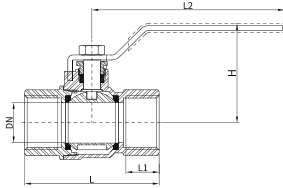

11002

SIZE	G	DN	L	H	L1	L2	WEIGHT
1/2"	1/2	ø15	57	43.5	13.5	92	205
3/4"	3/4	ø20	67	48	15	92	300
1"	1	ø25	86	57	18	120	540
1-1/4"	1-1/4	ø32	95	65	20	120	850
1-1/2"	1-1/2	ø40	105	80	22	165	1250
2"	2	ø50	126	86	24	165	1850

11003

SIZE	G	DN	L	H	L1	L2	WEIGHT
1/2"	1/2	ø15	60	43	15.5	85	225
3/4"	3/4	ø19	97	46	17	85	325
1"	1	ø24	81	55	20	120	565
1-1/4"	1-1/4	ø32	94	63	22	120	730
1-1/2"	1-1/2	ø38	102	80	23	160	1210
2"	2	ø49	124	86	26	160	2010

BALL VALVE SERIES

SIZE	DN	L	L1	H	L2
1/4	10	46	11.5	41.5	78.5
3/8	10	46	11.5	41.5	78.5
1/2	14.5	57	15	47	90
3/4	19	69	18	50	90
1	23	80	20	60	116
1 1/4	30	94	23	67	130
1 1/2	38	106.5	24.5	78.5	150
2	47	119	25.5	85	150