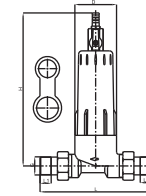

51010

SIZE	DN	D	L	H	WEIGHT
Z2	φ22	φ46	105	110	545

51011

SIZE	DN	D	L	H	WEIGHT
Z2	φ22	φ46.5	105	94	485

BRASS-BRONZE-STEEL HVAC SUPPLY

51012

SIZE	G	D	L	L1	H	WEIGHT
3/4"	3/4	φ60	160	16	220	960

51013