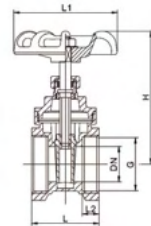

SIZE	G	DN	L	H	L1	L2
1/2"	1/2	φ12	33	65	φ55	9
3/4"	3/4	φ14.5	38	65	φ55	9.5
1"	1	φ18	42	70	φ65	9.5
1 1/4"	1 1/4	φ21	45	95	φ87	9.5
1 1/2"	1 1/2	φ27	50	95	φ87	10
2"	2	φ43	56	125	φ87	11
2 1/2"	2 1/2	φ53	76	145	φ87	13
3"	3	φ65	84	165	φ87	15
4"	4	φ78	96	176	φ87	15

HE-5002