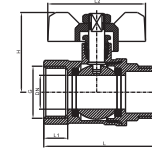

11211

SIZE	G	DN	L	H	L1	L2	H1	WEIGHT
1"	1	Φ24	79.5	54	15	65.5	60.8	450

11215

11212

11216

11213

11217

11214

11218

SIZE	G	DN	L	H	L1	L2	WEIGHT
1/4"	1/4	Φ10	55	35	12	49	130
3/8"	3/8	Φ10	55	35	12	49	122

BRASS-BRONZE-STEEL HVAC SUPPLY

NINGBO PRANDELLI I.E.T. CO