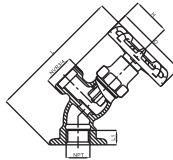

SIZE	NPT	L	L1	H	H1	WEIGHT
1/2"	1/2	240	44.5	102	133	1220

23002