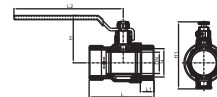

HE-1108

SIZE	DN	G	G1	L	L1
1x1 1/2	18.5	11/2	1	51	12

HE-1109

SIZE	G	D	DN	L	H
22"	1 1/2	φ22	φ20	68	30
28"	1 1/2	φ28	φ20	78.3	30

HE-1110

NINGBO PRANDELLI I.E.T. CO

11114

SIZE	G	DN	L	H	L1	L2	WEIGHT
1/2"	1/2	ø15	52	51.5	12	90.5	215
3/4"	3/4	ø19	58	54	13.5	110	270
1"	1	ø24	67.5	60	15	130	425
1-1/4"	1-1/4	ø32	85.5	66	19	130	730
1-1/2"	1-1/2	ø36.5	96	73.5	19.5	150	1085
2"	2	ø49	107	85.5	19.5	210	1460

11115

SIZE	G	DN	L	H	L1	L2	WEIGHT
1/2"	1/2	ø15	68	46.5	20	87	250
3/4"	3/4	ø19	77	52	22	95	390
1"	1	ø24	88	58	24	108	550

11116

SIZE	G	DN	L	H	L1	L2	WEIGHT
1/2"	1/2	ø13.5	43	48	9	90	140
3/4"	3/4	ø18	51	51.5	10	90	205
1"	1	ø23	56	58	11	105	315
1 1/4"	1 1/4	ø30	71	67	13	125	515
1 1/2"	1 1/2	ø37	79	79	13.5	140	735
2"	2	ø45	92	88	15	170	1200

11117

SIZE	G	DN	L	H	L1	L2	WEIGHT
1/2"	1/2	ø14.5	46	45.5	10.5	83	145
3/4"	3/4	ø18	56	48.5	12.5	101	230
1"	1	ø23	66	59.5	15	115	345
1-1/4"	1-1/4	ø30	78	66.5	16.5	141	570
1-1/2"	1-1/2	ø37	87	72.5	16.5	141	820
2"	2	ø47	104	87	20	157	1490
3"	3	ø73	147	128	25	280	4650

11118

SIZE	G	DN	L	H	L1	L2	H1	WEIGHT
1/2"	1/2	ø14.5	53.5	51	10.5	99.5	62.5	235
3/4"	3/4	ø18	61	51	12	99.5	68	305
1"	1	ø23	67	61	12.5	120	76.5	470

11119

SIZE	G	DN	L	H	L1	L2	H1	WEIGHT
1/2"	1/2	ø15	56	44	11.5	95	66.5	250
3/4"	3/4	ø20	62.5	47.5	13	95	71.5	325
1"	1	ø25	76	55.5	16	127	78.5	535