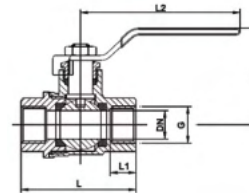

HE-1007

ACS

SIZE	G	DN	L	H	L1	L2
1/4"	1/4	φ10	41	37	9.5	75
3/8"	3/8	φ10	41	37	9.5	75
1/2"	1/2	φ15	48	42	11	85
3/4"	3/4	φ19	58	46.5	13.5	85
1"	1	φ23	68	56.5	15.5	104
1 1/4"	1 1/4	φ30	78	69	18.5	120
1 1/2"	1 1/2	φ37	88	78	19.5	151
2"	2	φ45	102	86.5	21	151
2 1/2"	2 1/2	φ62	128	120.5	23.5	225
3"	3	φ73	142	128.5	25	225
4"	4	φ90	172	145	26	271

BRASS-BRONZE-STEEL HVAC SUPPLY

NINGBO PRANDELLI I.E.T. CO