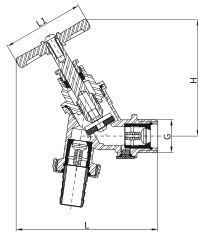

NINGBO PRANDELLI I.E.T. CO

SIZE	G	L	H	L1	L2
1/2"	1/2	76	63.5	10.5	50
3/4"	3/4	87	102	15	57
1"	1	103	127.6	15	57

HE-3016

SIZE	G	L	H	L1
1/2	1/2	89.5	73	51
3/4	3/4	115.5	91.5	55

HE-3017

SIZE	G	L	H	L1
1/2	1/2	88.5	73	51
3/4	3/4	125.5	86.5	55