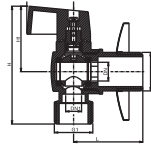

SIZE	G1	G2	DN	DN1	L	H	H1	WEIGHT
1/2"3/4"	3/4	1/2	Φ8	Φ9	65	52	27	130

31013