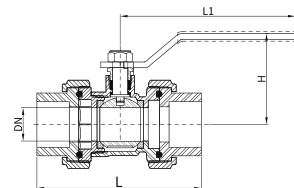

HE-1205

HE-1206

SIZE	DN	L	L1	L2	/mm
1	24	109.5	13.5	68	

SIZE	DN	G	G1	L	L1	L2	/mm
1/2X1	10	1/2	1	80.5	12.5	37	

HE-1207

SIZE	DN	L	L1	L2	/mm
1/2	13.5	47.3	11	42.5	
3/4	16	53	12	42.5	

HE-1208

SIZE	DN	L	L1	M	L2	/mm
1/2	10	57.5	10	16MM	42.5	
3/4	12	60.5	11	20MM	42.5	

HE-1209

BRASS-BRONZE-STEEL HVAC SUPPLY

NINGBO PRANDELLI I.E.T. CO

BALL VALVE SERIES

SIZE	DN	L	L1	H	L2
25XR3/4	17.5	81.5	13	47.8	92
32XR1	23	91.2	16	62.3	114.5

HE-1111

SIZE	DN	L	L1	H	L2
20XG1/2	15	66.7	12	46	92
25XG3/4	17.5	71	12.5	47.8	92
32XG1	23	83.5	15	62.3	114.5
40XG1 1/4	31	95.5	16	73	140
50XG1 1/2	35	109.3	17	75.5	140

HE-1112

SIZE	DN	L	H	L1
20X20	15	81.3	46	92
25X25	17.5	86.5	47.8	92
32X32	23	99.5	62.3	114.5
40X40	31	109.5	73	140
50X50	35	128.5	75.5	140

HE-1113

SIZE	DN	L	H	L1
20X20	15	81.3	46	92
25X25	19	92	53	96
32X32	23	103	62.5	115
40X40	32	125	71	133
50X50	40	156	86	165
63X63	40	157	86	230
75X75	49	177	94	230