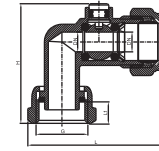

SIZE	DN	DN1	D	L	H	WEIGHT
15	φ10	φ9	φ15	49.5	57.5	140

13008

SIZE	G	DN	D	L	H	L1	WEIGHT
15*1/2"	1/2	φ8	φ15	55	48.5	9	105

13005