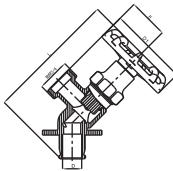

23003

SIZE	D	D1	L	H	WEIGHT
Ø15.95	Φ15.95	Φ63	110	32	380

23004

SIZE	NPT	DN	D	L	L1	H	WEIGHT
1/2"	1/2	Φ10.5	Φ55	112	13.5	32	300
3/4"	3/4	Φ10.5	Φ55	112	14	32	305

23005

SIZE	G	D	L	L1	H	WEIGHT
1/2"	1/2	Φ63	320	16	50	700