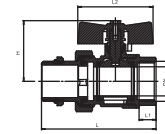

SIZE	G	DN	L	H	L1	L2	WEIGHT
1/2"	1/2	Φ13	49	36.5	9	50	110

11223