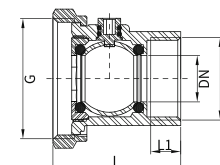

11002

SIZE	G	DN	L	H	L1	L2	WEIGHT
1/2"	1/2	ø15	57	43.5	13.5	92	205
3/4"	3/4	ø20	67	48	15	92	300
1"	1	ø25	86	57	18	120	540
1-1/4"	1-1/4	ø32	95	65	20	120	850
1-1/2"	1-1/2	ø40	105	80	22	165	1250
2"	2	ø50	126	86	24	165	1850

HE-1106

SIZE	DN	L	L1	H	L2
1/2	12.5	52	11.5	47.5	96
3/4	15	57	12.5	50	112
1	20	69	15.5	53	112
1 1/4	25	77	16	64	138
1 1/2	32	89	18	68	138
2	40	102	19	78.5	159
2 1/2	50	125	21.5	93.5	210
3	65	154	28	103.5	210
4	80	173	28.5	117	244

BRASS-BRONZE-STEEL HVAC SUPPLY

SIZE	DN	L	H	L1
1/2	12.5	51	29.5	11.5
3/4	17	56	32.5	12
1	23	63	36.8	13
1 1/4	28	78.5	42	16
1 1/2	36	92	50	18
2	45	105.8	56.5	18.5

HE-1107

SIZE	DN	L	L1	H
3/4	19	98.5	16	34
1	24	112.5	16	37
1 1/4	31	133	16	44.5

HE-1108

SIZE	DN	G	G1	L	L1
1x1 1/2	18.5	11/2	1	51	12

HE-1109

SIZE	G	D	DN	L	H
22"	1 1/2	φ22	φ20	68	30
28"	1 1/2	φ28	φ20	78.3	30

HE-1110

NINGBO PRANDELLI I.E.T. CO

11114

SIZE	G	DN	L	H	L1	L2	WEIGHT
1/2"	1/2	ø15	52	51.5	12	90.5	215
3/4"	3/4	ø19	58	54	13.5	110	270
1"	1	ø24	67.5	60	15	130	425
1-1/4"	1-1/4	ø32	85.5	66	19	130	730
1-1/2"	1-1/2	ø36.5	96	73.5	19.5	150	1085
2"	2	ø49	107	85.5	19.5	210	1460