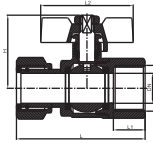

NINGBO PRANDELLI I.E.T. CO

11303

SIZE	G	DN	D	L	H	L1	WEIGHT
3/4" *22	3/4	Φ17	Φ22	81.5	43.5	32	365

11307

SIZE	G	DN	L	H	L1	L2	WEIGHT
1/2"	1/2	Φ10	74.5	37.5	15	46	150

11304

SIZE	G	DN	L	H	L1	L2	WEIGHT
3/4"	3/4	Φ17	73	41.5	16	52.5	275

11308

SIZE	DN	D	L	H	WEIGHT
8	Φ8	Φ8	53.5	37	93
10	Φ8	Φ10	53	37	105
15	Φ8	Φ15	55.5	37	120
22	Φ12	Φ22	62	44	198

11305

SIZE	G	D	DN	L	H	WEIGHT
3/4"	3/4	Φ25	Φ14.5	77	72	345
1"	1	Φ32	Φ19	91.5	76	500
1-1/4"	1-1/4	Φ40	Φ24	90	86.5	775
1-1/2"	1-1/2	Φ50	Φ30	111	92	1010
2"	2	Φ63.5	Φ40	142	112	1700