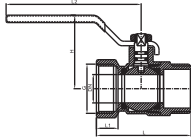

11133

SIZE	G	DN	L	H	L1	L2	WEIGHT
1/2"	1/2	φ14.5	50	39.5	11	54.5	140
3/4"	3/4	φ18	55.5	44	11	54.5	190
1"	1	φ23	64	53	13	67	320

11202

SIZE	G	DN	L	H	L1	L2	WEIGHT
3/8"	3/8	φ8	47.5	37	10	80	95
1/2"	1/2	φ10	52.5	43	10	90	140
3/4"	3/4	φ13	58.5	46	11	90	170
1"	1	φ19	63.5	57	12	112	280

BRASS-BRONZE-STEEL HVAC SUPPLY

NINGBO PRANDELLI I.E.T. CO

11203

SIZE	G	DN	L	H	L1	L2	WEIGHT
3/8"	3/8	φ8	48.5	37	10	80	100
1/2"	1/2	φ10	52.5	43	10	90	145
3/4"	3/4	φ13	58.5	46	11	90	180
1"	1	φ19	63.5	57	12	112	300
1-1/4"	1-1/4	φ25	75	60	13.5	112	460

11207

SIZE	G	DN	L	H	L1	L2	L3	WEIGHT
1/2"	1/2	φ15	82.5	37.5	12.5	14	53	260
3/4"	3/4	φ20	93.5	40	14.5	15	53	400
1"	1	φ25	104	49	15.5	16	68	630
1-1/4"	1-1/4	φ32	127.5	62	16	23	76	900

11204

SIZE	G	DN	L	H	L1	L2	WEIGHT
1/4"	1/4	φ9	48.5	38.5	10	84	120
3/8"	3/8	φ10	49	39.5	10	84	115
1/2"	1/2	φ14.5	56.5	42.5	12	84	180
3/4"	3/4	φ19	64	46.5	13	84	275
1"	1	φ24	74	53	14.5	98	425
1-1/4"	1-1/4	φ30	84.5	62.5	15	117	590