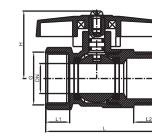

11211

SIZE	G	DN	L	H	L1	L2	H1	WEIGHT
1"	1	Φ24	79.5	54	15	65.5	60.8	450

11215

11212

11216

11213

11217

11214

11218

SIZE	G	DN	L	H	L1	L2	WEIGHT
1/4"	1/4	Φ10	55	35	12	49	130
3/8"	3/8	Φ10	55	35	12	49	122

BRASS-BRONZE-STEEL HVAC SUPPLY

NINGBO PRANDELLI I.E.T. CO