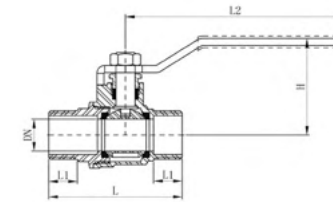

HE-1003

SIZE	DN	L	L1	H	L2
1/2	13.5	48.5	11.5	46.5	96
3/4	17.5	54.5	12	50	96
1	21	63	13	61	115
1 1/4	30	72	13.5	67	115
1 1/2	38	86	14.5	77.5	145
2	47	96.5	15.5	80	145

HE-1007

ACS

SIZE	G	DN	L	H	L1	L2
1/4"	1/4	φ10	41	37	9.5	75
3/8"	3/8	φ10	41	37	9.5	75
1/2"	1/2	φ15	48	42	11	85
3/4"	3/4	φ19	58	46.5	13.5	85
1"	1	φ23	68	56.5	15.5	104
1 1/4"	1 1/4	φ30	78	69	18.5	120
1 1/2"	1 1/2	φ37	88	78	19.5	151
2"	2	φ45	102	86.5	21	151
2 1/2"	2 1/2	φ62	128	120.5	23.5	225
3"	3	φ73	142	128.5	25	225
4"	4	φ90	172	145	26	271

BRASS-BRONZE-STEEL HVAC SUPPLY

NINGBO PRANDELLI I.E.T. CO

BALL VALVE SERIES

SIZE	G	DN	L	H	L1	L2
1/2"	1/2	φ15	59	40.5	15	103
3/4"	3/4	φ19	68	50.5	17	113
1"	1	φ24	78	54	18.5	113
1 1/4"	1 1/4	φ32	96	66	22	137
1 1/2"	1 1/2	φ40	104	72.5	22	177
2	2	φ49	125.5	84.4	27	177

HE-1008

SIZE	DN	L	L1	H	L2
1/2	13.5	56	11	41	92
3/4	16	62	12	43.5	92
1	21	70.5	13	55	115

HE-1012

HE-1009

SIZE	DN	L	L1	H	L2
1/2	13.5	47.3	11	41	92
3/4	16	53	12	43.5	92
1	21	62.5	13	55	115
1 1/4	28	71	14	60.5	115
1 1/2	35	83	15	77.5	140
2	43	96	17	91.5	160

SIZE	D	DN	L	H	L1	L2
15"	φ15	φ12	60	45	8	84
22"	φ22	φ14.5	68	48	8	84
28"	φ28	φ23	79	53	9.5	105

HE-1100

SIZE	DN	L	L1	H	L2
1/4	10	43.5	10.5	42.5	85
3/8	10	43.5	10.5	42.5	85
1/2	13.5	48	11	47	85
3/4	18	53	11	48.5	114
1	23	64	13.5	54	114
1 1/4	30	78	15.5	56	116
2	47	113.5	22	77	160