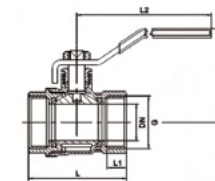

HE-1006

SIZE	G	DN	L	H	L1	L2
1/2"	1/2	φ14	46	45.5	10	96
3/4"	3/4	φ19	51	51	10	96
1"	1	φ23	60.5	61	13.5	113
1 1/4"	1 1/4	φ30	71	67.5	13	113
1 1/2"	1 1/2	φ37	78	78.5	13.5	138.5
2"	2	φ45	93.5	89	16	167
2 1/2"	2 1/2	φ54	124	109	23	245
3"	3	φ70	144	120	25	245
4"	4	φ85	166	130	25	245