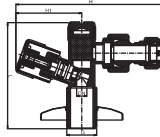

31025

SIZE	G	DN	DN1	D	L	H	WEIGHT
1/2"	1/2	Φ9	Φ8	Φ10	112.5	93.5	226

31022

SIZE	G	DN	D1	L	H	H1	WEIGHT
1/2" 1/10	1/2	Φ8	Φ10	77.5	91	34	220

31026

SIZE	G	DN	DN1	D	L	H	WEIGHT
1/2"	1/2	Φ9	Φ10	Φ10	107.5	99.5	250

31023