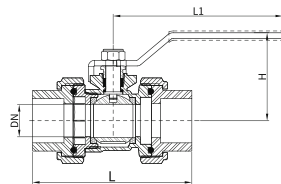

HE-1205

HE-1206

SIZE	DN	L	L1	L2	/mm
1	24	109.5	13.5	68	

SIZE	DN	G	G1	L	L1	L2	/mm
1/2X1	10	1/2	1	80.5	12.5	37	

HE-1207

SIZE	DN	L	L1	L2	/mm
1/2	13.5	47.3	11	42.5	
3/4	16	53	12	42.5	

HE-1208

SIZE	DN	L	L1	M	L2	/mm
1/2	10	57.5	10	16MM	42.5	
3/4	12	60.5	11	20MM	42.5	

HE-1209

BRASS-BRONZE-STEEL HVAC SUPPLY

NINGBO PRANDELLI I.E.T. CO

BALL VALVE SERIES

SIZE	DN	L	L1	H	L2
25XR3/4	17.5	81.5	13	47.8	92
32XR1	23	91.2	16	62.3	114.5

HE-1111

SIZE	DN	L	L1	H	L2
20XG1/2	15	66.7	12	46	92
25XG3/4	17.5	71	12.5	47.8	92
32XG1	23	83.5	15	62.3	114.5
40XG1 1/4	31	95.5	16	73	140
50XG1 1/2	35	109.3	17	75.5	140

HE-1112

SIZE	DN	L	H	L1
20X20	15	81.3	46	92
25X25	17.5	86.5	47.8	92
32X32	23	99.5	62.3	114.5
40X40	31	109.5	73	140
50X50	35	128.5	75.5	140

HE-1113

SIZE	DN	L	H	L1
20X20	15	81.3	46	92
25X25	19	92	53	96
32X32	23	103	62.5	115
40X40	32	125	71	133
50X50	40	156	86	165
63X63	40	157	86	230
75X75	49	177	94	230