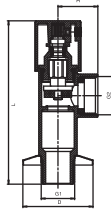

SIZE	G	DN	D1	L	H	H1	WEIGHT
1/2" 1/10	1/2	Φ8	Φ10	73	102	45.5	195

31027

SIZE	G	DN	DN1	D	L	H	H1	WEIGHT
1/2"	1/2	Φ9	Φ10	Φ10	107.5	99.5	54	330

BRASS-BRONZE-STEEL HVAC SUPPLY

NINGBO PRANDELLI I.E.T. CO

31028

SIZE	G1	G2	L	H	D	WEIGHT
1/2"	1/2	M24X2	117.5	25	Φ44	200
1/2"	1/2	M24X2	102.5	25	Φ44	188
1/2"	1/2	M24X2	102.5	25	Φ44	195