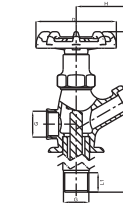

SIZE	G	D	L	L1	H	WEIGHT
1/2"	1/2	Φ63	320	16	50	700

23006