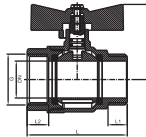

11211

SIZE	G	DN	L	H	L1	L2	H1	WEIGHT
1"	1	Φ24	79.5	54	15	65.5	60.8	450

11215

11212

11216

11213

11217

11214

11218

SIZE	G	DN	L	H	L1	L2	WEIGHT
1/4"	1/4	Φ10	55	35	12	49	130
3/8"	3/8	Φ10	55	35	12	49	122

BRASS-BRONZE-STEEL HVAC SUPPLY

NINGBO PRANDELLI I.E.T. CO