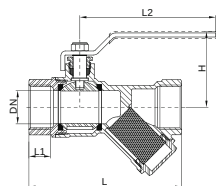

11112

SIZE	G	DN	L	H	L1	L2	WEIGHT
1/2"	1/2	ø13	46	44	12	80	140
3/4"	3/4	ø17	56	47	14	87.5	200
1"	1	ø23	65	58.5	14.5	113	370

11113

SIZE	G	DN	L	H	L1	L2	WEIGHT
3/8"	3/8	ø8	43.5	37	10	80	95
1/2"	1/2	ø10	46.5	43	10	90	140
3/4"	3/4	ø13	50.5	46	11	90	170
1"	1	ø19	57	57	12	112	280
1-1/4"	1-1/4	ø25	66.5	60	13.5	112	440

BRASS-BRONZE-STEEL HVAC SUPPLY

NINGBO PRANDELLI I.E.T. CO

BALL VALVE SERIES

SIZE	G	DN	L	L1	L2	H
1/2"	1/2	φ13	70.5	9	86	38
3/4"	3/4	φ17	82.5	10.5	86	45
1"	1	φ23	101.7	12.5	113.5	50
1 1/4"	1 1/4	30	122	14.5	113.5	54

HE-1103

SIZE	DN	L	L1	H	L2
1/2	14.5	87	15	48	100
3/4	19	98.5	16	52	100
1	24	112.5	16	55.5	100
1 1/4	31	133	16	86.5	140

HE-1104

HE-1105

SIZE	DN	L	L1	H	L2
3/4	19	67	16	49	100
1	24.5	78	17.5	52	100
1 1/4	31	88	18	66	140