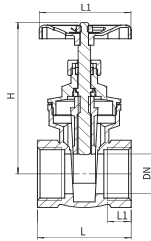

SIZE	G	DN	L	L1	H
3/8	3/8	10	39	50.5	56.5
1/2	1/2	13	42	50.5	58.5
3/4	3/4	16	45	56	76.5
1	1	21	52	56	84
1 1/4	1 1/4	25	57	72	91
1 1/2	1 1/2	34	59	78	112
2	2	45.5	67	92	128.5

HE-5001

SIZE	G	DN	L	H	L1	L2
1/2"	1/2	φ12	33	65	φ55	9
3/4"	3/4	φ14.5	38	65	φ55	9.5
1"	1	φ18	42	70	φ65	9.5
1 1/4"	1 1/4	φ21	45	95	φ87	9.5
1 1/2"	1 1/2	φ27	50	95	φ87	10
2"	2	φ43	56	125	φ87	11
2 1/2"	2 1/2	φ53	76	145	φ87	13
3"	3	φ65	84	165	φ87	15
4"	4	φ78	96	176	φ87	15

SIZE	G	DN	L	H	L1	L2
1/2"	1/2	φ11	35	70	φ52	8
3/4"	3/4	φ15	40	80	φ52	10.5
1"	1	φ20	48	90	φ58	11.5
1 1/4"	1 1/4	φ25	50	110	φ70	10.5
1 1/2"	1 1/2	φ32	57	125	φ77.5	12
2"	2	φ43	60	140	φ77.5	13

SIZE	G	DN	L	H	L1	L2
1/2"	1/2	φ13	40	68	φ58	11
3/4"	3/4	φ15	44	70	φ58	12
1"	1	φ19	48	78	φ65	12.5
1 1/4"	1 1/4	φ27	52	98	φ80	13
1 1/2"	1 1/2	φ32	57	106	φ80	15
2"	2	φ44	65	122	φ95	15
2 1/2"	2 1/2	φ59	81.5	180	φ100	20
3"	3	φ70	89	205	φ114	21
4"	4	φ87	90	237	φ152	22

BRASS-BRONZE-STEEL HVAC SUPPLY

SIZE	G	DN	L	H	L1	L2
1/2"	1/2	φ13	38	72	φ55	11
3/4"	3/4	φ17	45	76	φ55	13
1"	1	φ21	50	82	φ60	13
1 1/4"	1 1/4	φ30	53	105	φ70	14
1 1/2"	1 1/2	φ37	59	120	φ70	15
2"	2	φ45	60	128	φ85	15.5
2 1/2"	2 1/2	φ60	80	175	φ100	20
3"	3	φ70	89	205	φ110	21
4"	4	φ87	96	245	φ125	23

NINGBO PRANDELLI I.E.T. CO