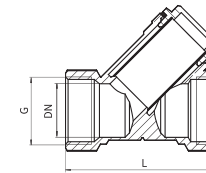

SIZE	D	L	L1
1/2	33.5	52	12
3/4	41	56	13
1	45.5	62.3	14
1 1/4	57.5	70.5	16
1 1/2	67	74	17
2	79	86	21

/mm

HE-3005