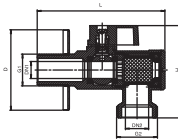

SIZE	G1	G2	L	H	D	WEIGHT
1/2"	1/2	M24X2	117.5	25	Φ44	200
1/2"	1/2	M24X2	102.5	25	Φ44	188
1/2"	1/2	M24X2	102.5	25	Φ44	195

31029