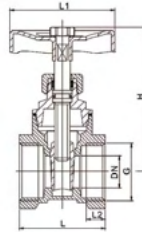

HE-5001

SIZE	G	DN	L	H	L1	L2
1/2"	1/2	φ12	33	65	φ55	9
3/4"	3/4	φ14.5	38	65	φ55	9.5
1"	1	φ18	42	70	φ65	9.5
1 1/4"	1 1/4	φ21	45	95	φ87	9.5
1 1/2"	1 1/2	φ27	50	95	φ87	10
2"	2	φ43	56	125	φ87	11
2 1/2"	2 1/2	φ53	76	145	φ87	13
3"	3	φ65	84	165	φ87	15
4"	4	φ78	96	176	φ87	15