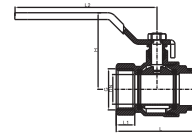

SIZE	G	DN	L	H	L1	L2	WEIGHT
1/4"	1/4	φ10	41	35	9.5	49	133
3/8"	3/8	φ10	41	35	9.5	49	120
1/2"	1/2	φ15	48	37.5	11	49	145
3/4"	3/4	φ19	58	41.5	13.5	49	225
1"	1	φ23	68	54.5	15.5	65.5	350

11200