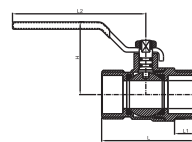

11201

SIZE	G	DN	L	H	L1	L2	WEIGHT
1/4"	1/4	φ10	45	37	9.5	79	150
3/8"	3/8	φ10	45	37	9.5	79	140
1/2"	1/2	φ15	52	42	11	93	195
3/4"	3/4	φ19	62	46.5	13.5	93	280
1"	1	φ23	73	56.5	15.5	115	415
1-1/4"	1-1/4	φ30	84	69	18.5	127	625
1-1/2"	1-1/2	φ37	94	78	19.5	127	890
2"	2	φ45	108	86.5	21	153	1370

11133

SIZE	G	DN	L	H	L1	L2	WEIGHT
1/2"	1/2	φ14.5	50	39.5	11	54.5	140
3/4"	3/4	φ18	55.5	44	11	54.5	190
1"	1	φ23	64	53	13	67	320

11202

SIZE	G	DN	L	H	L1	L2	WEIGHT
3/8"	3/8	φ8	47.5	37	10	80	95
1/2"	1/2	φ10	52.5	43	10	90	140
3/4"	3/4	φ13	58.5	46	11	90	170
1"	1	φ19	63.5	57	12	112	280