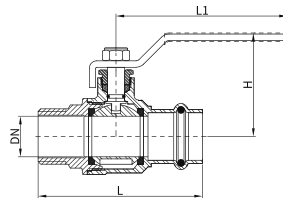

HE-7004

SIZE	DN	L	H	L1	/mm
15xR1/2	12.5	67.2	48.5	96	
22xR3/4	19	78	52.5	96	
28xR1	24.5	86.3	57.8	112	
35xR1 1/4	30	101	67.8	138	
42xR1 1/2	38	119.5	73.8	138	
54xR2	46	135.5	84.7	159	

HE-7005

SIZE					/mm
12xR1/2	15xR1/2	15xR3/4	18xR1/2	18xR3/4	
22xR1/2	22xR3/4	22xR1	28xR3/4	28xR1	
28xR1 1/4	35xR1	35xR1 1/4	42xR1 1/2		
54xR2	67xR2 1/2	76xR2 1/2	76xR3		