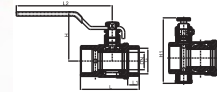

11114

SIZE	G	DN	L	H	L1	L2	WEIGHT
1/2"	1/2	ø15	52	51.5	12	90.5	215
3/4"	3/4	ø19	58	54	13.5	110	270
1"	1	ø24	67.5	60	15	130	425
1-1/4"	1-1/4	ø32	85.5	66	19	130	730
1-1/2"	1-1/2	ø36.5	96	73.5	19.5	150	1085
2"	2	ø49	107	85.5	19.5	210	1460

11115

SIZE	G	DN	L	H	L1	L2	WEIGHT
1/2"	1/2	ø15	68	46.5	20	87	250
3/4"	3/4	ø19	77	52	22	95	390
1"	1	ø24	88	58	24	108	550

11116

SIZE	G	DN	L	H	L1	L2	WEIGHT
1/2"	1/2	ø13.5	43	48	9	90	140
3/4"	3/4	ø18	51	51.5	10	90	205
1"	1	ø23	56	58	11	105	315
1 1/4"	1 1/4	ø30	71	67	13	125	515
1 1/2"	1 1/2	ø37	79	79	13.5	140	735
2"	2	ø45	92	88	15	170	1200

11117

SIZE	G	DN	L	H	L1	L2	WEIGHT
1/2"	1/2	ø14.5	46	45.5	10.5	83	145
3/4"	3/4	ø18	56	48.5	12.5	101	230
1"	1	ø23	66	59.5	15	115	345
1-1/4"	1-1/4	ø30	78	66.5	16.5	141	570
1-1/2"	1-1/2	ø37	87	72.5	16.5	141	820
2"	2	ø47	104	87	20	157	1490
3"	3	ø73	147	128	25	280	4650

11118

SIZE	G	DN	L	H	L1	L2	H1	WEIGHT
1/2"	1/2	ø14.5	53.5	51	10.5	99.5	62.5	235
3/4"	3/4	ø18	61	51	12	99.5	68	305
1"	1	ø23	67	61	12.5	120	76.5	470

11119

SIZE	G	DN	L	H	L1	L2	H1	WEIGHT
1/2"	1/2	ø15	56	44	11.5	95	66.5	250
3/4"	3/4	ø20	62.5	47.5	13	95	71.5	325
1"	1	ø25	76	55.5	16	127	78.5	535

11120

SIZE	G	DN	L	H	L1	L2	H1	WEIGHT
1/2"	1/2	ø10	52	43	9.5	90	67.5	210
3/4"	3/4	ø13	56	46	12.5	90	70	240
1"	1	ø19	64	67	13	112	77.5	365

11121

SIZE	G	DN	L	H	L1	L2	H1	WEIGHT
1"	1	ø29	90	66	21	123.5	47.5	850
3/4"	3/4	ø20	69	54	18	96	37	440

BRASS-BRONZE-STEEL HVAC SUPPLY

NINGBO PRANDELLI I.E.T. CO