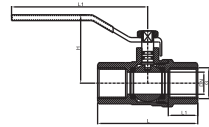

HE-1106

SIZE	DN	L	L1	H	L2
1/2	12.5	52	11.5	47.5	96
3/4	15	57	12.5	50	112
1	20	69	15.5	53	112
1 1/4	25	77	16	64	138
1 1/2	32	89	18	68	138
2	40	102	19	78.5	159
2 1/2	50	125	21.5	93.5	210
3	65	154	28	103.5	210
4	80	173	28.5	117	244

BRASS-BRONZE-STEEL HVAC SUPPLY

SIZE	DN	L	H	L1
1/2	12.5	51	29.5	11.5
3/4	17	56	32.5	12
1	23	63	36.8	13
1 1/4	28	78.5	42	16
1 1/2	36	92	50	18
2	45	105.8	56.5	18.5

HE-1107

SIZE	DN	L	L1	H
3/4	19	98.5	16	34
1	24	112.5	16	37
1 1/4	31	133	16	44.5

HE-1108

SIZE	DN	G	G1	L	L1
1x1 1/2	18.5	11/2	1	51	12

HE-1109

SIZE	G	D	DN	L	H
22"	1 1/2	φ22	φ20	68	30
28"	1 1/2	φ28	φ20	78.3	30

HE-1110

NINGBO PRANDELLI I.E.T. CO

11114

SIZE	G	DN	L	H	L1	L2	WEIGHT
1/2"	1/2	ø15	52	51.5	12	90.5	215
3/4"	3/4	ø19	58	54	13.5	110	270
1"	1	ø24	67.5	60	15	130	425
1-1/4"	1-1/4	ø32	85.5	66	19	130	730
1-1/2"	1-1/2	ø36.5	96	73.5	19.5	150	1085
2"	2	ø49	107	85.5	19.5	210	1460

11115

SIZE	G	DN	L	H	L1	L2	WEIGHT
1/2"	1/2	ø15	68	46.5	20	87	250
3/4"	3/4	ø19	77	52	22	95	390
1"	1	ø24	88	58	24	108	550

11116

SIZE	G	DN	L	H	L1	L2	WEIGHT
1/2"	1/2	ø13.5	43	48	9	90	140
3/4"	3/4	ø18	51	51.5	10	90	205
1"	1	ø23	56	58	11	105	315
1 1/4"	1 1/4	ø30	71	67	13	125	515
1 1/2"	1 1/2	ø37	79	79	13.5	140	735
2"	2	ø45	92	88	15	170	1200