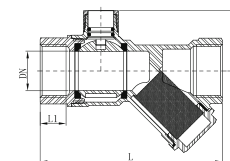

HE-1103

SIZE	DN	L	L1	H	L2
1/2	14.5	87	15	48	100
3/4	19	98.5	16	52	100
1	24	112.5	16	55.5	100
1 1/4	31	133	16	86.5	140

HE-1104

HE-1105

SIZE	DN	L	L1	H	L2
3/4	19	67	16	49	100
1	24.5	78	17.5	52	100
1 1/4	31	88	18	66	140

HE-1106

SIZE	DN	L	L1	H	L2
1/2	12.5	52	11.5	47.5	96
3/4	15	57	12.5	50	112
1	20	69	15.5	53	112
1 1/4	25	77	16	64	138
1 1/2	32	89	18	68	138
2	40	102	19	78.5	159
2 1/2	50	125	21.5	93.5	210
3	65	154	28	103.5	210
4	80	173	28.5	117	244

BRASS-BRONZE-STEEL HVAC SUPPLY

SIZE	DN	L	H	L1
1/2	12.5	51	29.5	11.5
3/4	17	56	32.5	12
1	23	63	36.8	13
1 1/4	28	78.5	42	16
1 1/2	36	92	50	18
2	45	105.8	56.5	18.5

HE-1107

SIZE	DN	L	L1	H
3/4	19	98.5	16	34
1	24	112.5	16	37
1 1/4	31	133	16	44.5