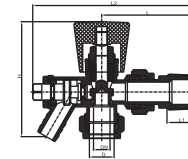

SIZE	G	D	DN	L	L1	H	WEIGHT
10x1/2"	1/2	φ10	φ8	55	15.5	68	150
15x1/2"	1/2	φ15	φ10	55	15.5	69.5	155

62001