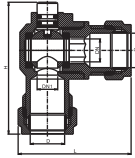

13004

SIZE	DN	DN1	D	L	H	WEIGHT
15	φ10	φ9	φ15	49.5	57.5	140

13008

SIZE	G	DN	D	L	H	L1	WEIGHT
15*1/2"	1/2	φ8	φ15	55	48.5	9	105

13005

SIZE	G	DN	D	L	L1	WEIGHT
15*1/2"	1/2	φ8	φ15	62.5	6.5	90
22*3/4"	3/4	φ12	φ22	75.5	6.5	185

13009

SIZE	DN	D	L	WEIGHT
15	φ8	φ15	53.5	70

13006

SIZE	G	DN	D	L	H	L1	WEIGHT
15*1/2"	1/2	φ8	φ15	55.5	50.5	6.5	105

13010

SIZE	DN	G	L	L1	WEIGHT
1/2"	φ7	1/2	57.5	7.5	100

13007

SIZE	G	DN	D	L	L1	WEIGHT
15*1/2"	1/2"	φ8	φ15	51.5	9	92

13011

SIZE	G1	G2	DN	L	L1	L2	WEIGHT
1/2"	1/2	1/2	φ8	51	9.5	15	70

BRASS-BRONZE-STEEL HVAC SUPPLY

NINGBO PRANDELLI I.E.T. CO