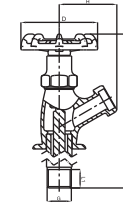

23003

SIZE	D	D1	L	H	WEIGHT
Ø15.95	Φ15.95	Φ63	110	32	380

23004

SIZE	NPT	DN	D	L	L1	H	WEIGHT
1/2"	1/2	Φ10.5	Φ55	112	13.5	32	300
3/4"	3/4	Φ10.5	Φ55	112	14	32	305

23005

SIZE	G	D	L	L1	H	WEIGHT
1/2"	1/2	Φ63	320	16	50	700