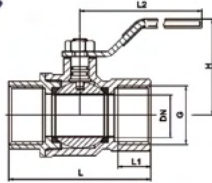

HE-1006

SIZE	G	DN	L	H	L1	L2
1/2"	1/2	φ14	46	45.5	10	96
3/4"	3/4	φ19	51	51	10	96
1"	1	φ23	60.5	61	13.5	113
1 1/4"	1 1/4	φ30	71	67.5	13	113
1 1/2"	1 1/2	φ37	78	78.5	13.5	138.5
2"	2	φ45	93.5	89	16	167
2 1/2"	2 1/2	φ54	124	109	23	245
3"	3	φ70	144	120	25	245
4"	4	φ85	166	130	25	245

HE-1003

SIZE	DN	L	L1	H	L2
1/2	13.5	48.5	11.5	46.5	96
3/4	17.5	54.5	12	50	96
1	21	63	13	61	115
1 1/4	30	72	13.5	67	115
1 1/2	38	86	14.5	77.5	145
2	47	96.5	15.5	80	145

HE-1007

ACS

SIZE	G	DN	L	H	L1	L2
1/4"	1/4	φ10	41	37	9.5	75
3/8"	3/8	φ10	41	37	9.5	75
1/2"	1/2	φ15	48	42	11	85
3/4"	3/4	φ19	58	46.5	13.5	85
1"	1	φ23	68	56.5	15.5	104
1 1/4"	1 1/4	φ30	78	69	18.5	120
1 1/2"	1 1/2	φ37	88	78	19.5	151
2"	2	φ45	102	86.5	21	151
2 1/2"	2 1/2	φ62	128	120.5	23.5	225
3"	3	φ73	142	128.5	25	225
4"	4	φ90	172	145	26	271

BRASS-BRONZE-STEEL HVAC SUPPLY

NINGBO PRANDELLI I.E.T. CO

BALL VALVE SERIES

SIZE	G	DN	L	H	L1	L2
1/2"	1/2	φ15	59	40.5	15	103
3/4"	3/4	φ19	68	50.5	17	113
1"	1	φ24	78	54	18.5	113
1 1/4"	1 1/4	φ32	96	66	22	137
1 1/2"	1 1/2	φ40	104	72.5	22	177
2	2	φ49	125.5	84.4	27	177

HE-1008

SIZE	DN	L	L1	H	L2
1/2	13.5	56	11	41	92
3/4	16	62	12	43.5	92
1	21	70.5	13	55	115

HE-1012

HE-1009

SIZE	DN	L	L1	H	L2
1/2	13.5	47.3	11	41	92
3/4	16	53	12	43.5	92
1	21	62.5	13	55	115
1 1/4	28	71	14	60.5	115
1 1/2	35	83	15	77.5	140
2	43	96	17	91.5	160