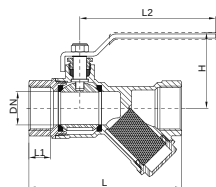

11112

SIZE	G	DN	L	H	L1	L2	WEIGHT
1/2"	1/2	ø13	46	44	12	80	140
3/4"	3/4	ø17	56	47	14	87.5	200
1"	1	ø23	65	58.5	14.5	113	370

11113

SIZE	G	DN	L	H	L1	L2	WEIGHT
3/8"	3/8	ø8	43.5	37	10	80	95
1/2"	1/2	ø10	46.5	43	10	90	140
3/4"	3/4	ø13	50.5	46	11	90	170
1"	1	ø19	57	57	12	112	280
1-1/4"	1-1/4	ø25	66.5	60	13.5	112	440

BRASS-BRONZE-STEEL HVAC SUPPLY

NINGBO PRANDELLI I.E.T. CO

BALL VALVE SERIES

SIZE	G	DN	L	L1	L2	H
1/2"	1/2	φ13	70.5	9	86	38
3/4"	3/4	φ17	82.5	10.5	86	45
1"	1	φ23	101.7	12.5	113.5	50
1 1/4"	1 1/4	30	122	14.5	113.5	54

HE-1103

SIZE	DN	L	L1	H	L2
1/2	14.5	87	15	48	100
3/4	19	98.5	16	52	100
1	24	112.5	16	55.5	100
1 1/4	31	133	16	86.5	140

HE-1104

HE-1105

SIZE	DN	L	L1	H	L2
3/4	19	67	16	49	100
1	24.5	78	17.5	52	100
1 1/4	31	88	18	66	140

HE-1106

SIZE	DN	L	L1	H	L2
1/2	12.5	52	11.5	47.5	96
3/4	15	57	12.5	50	112
1	20	69	15.5	53	112
1 1/4	25	77	16	64	138
1 1/2	32	89	18	68	138
2	40	102	19	78.5	159
2 1/2	50	125	21.5	93.5	210
3	65	154	28	103.5	210
4	80	173	28.5	117	244