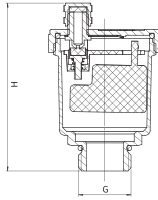

HE-3000

SIZE	G	H
1/2	1/2	88

/mm

HE-3001

SIZE	G	H
1/2	1/2	65

/mm

HE-3002

SIZE	G	D	L	L1
1/2	1/2	φ33	45.5	11.5
3/4	3/4	φ39	48.7	12.5
1	1	φ46	56.8	13
1 1/4	1 1/4	φ57	59.5	14
1 1/2	1 1/2	φ68	71	15
2	2	φ80	77.5	16
2 1/2	2 1/2	φ100	85.5	16.5
3	3	φ109	89.5	20
4	4	φ141	117.5	21