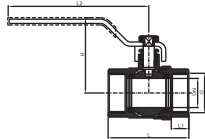

HE-1010

SIZE	DN	L	L1	L2	H	L3
1/4	9	51.5	10.5	11	42	78
3/8	10	53	11	10	43.5	78
1/2	14.5	60	13.5	13	47	96
3/4	19	68	14	13.5	51	96
1	23	77	15	16.5	62	115
1 1/4	30	90.5	17	17.5	76	135
1 1/2	40	108	19	19	83	135
2	47	119	23.5	18	93	165

HE-1101

SIZE	DN	L	L1	H	L2
1/2	13.5	56	11	41	92
3/4	16	62	12	43.5	92
1	21	70.5	13	55	115

HE-1011

SIZE	DN	L	L1	L2	H	L3
1/4	10	53.5	11.5	11.5	42.5	90
3/8	10	53.5	11.5	11.5	42.5	90
1/2	14.5	67.5	15	15	47	90
3/4	19	77	18	16	49	90
1	24.5	82.5	15	17.5	61.3	116

HE-1102

BRASS-BRONZE-STEEL HVAC SUPPLY

NINGBO PRANDELLI I.E.T. CO

11004

SIZE	G	DN	L	H	L1	L2	WEIGHT
1/4"	1/4	ø10	39.5	40	9	84	130
3/8"	3/8	ø10	41	40	9.5	84	135
1/2"	1/2	ø15	56.5	43	14	84	205
3/4"	3/4	ø20	62	47	14	84	310
1"	1	ø25	78	54.5	20	96	520
1-1/4"	1-1/4	ø32	90	68	21	117	825
1-1/2"	1-1/2	ø40	100	76	21	137	1210
2"	2	ø50	125	83.5	28	137	1925
3"	3	ø75	163.5	115.5	32	225.5	5415

11005

SIZE	G	DN	L	H	L1	L2	WEIGHT
1"	1	ø22	106.5	57.5	21.5	100.6	727

11100

SIZE	G	DN	L	H	L1	L2	WEIGHT
3/8"	3/8	ø10	43	47	9	80	140
1/2"	1/2	ø14	52	47.5	12.5	93	205
3/4"	3/4	ø19	56.5	49.5	12.5	105	275
1"	1	ø24	66	60.5	14.5	115	415
1-1/4"	1-1/4	ø32	75.5	76.5	15	142	665
1-1/2"	1-1/2	ø39	83.5	80.5	15	145	965
2"	2	ø49	104	88.5	18.5	152	1340
2-1/2"	2-1/2	ø62	123	125	21	241	2700
3"	3	ø75	146	136.5	21	241	3750
4"	4	ø95	176	159	25	241	6400