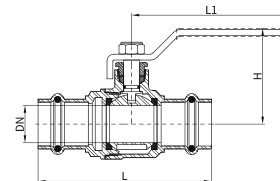

SIZE	DN	L	H	L1
15x15	12.5	80	48.5	96
22x22	19	88	52.5	96
28x28	24.5	97.3	57.8	112
35x35	30	111	67.8	138
42x42	38	141	73.8	138
54x54	46	157	84.7	159

HE-7003

NINGBO PRANDELLI I.E.T. CO