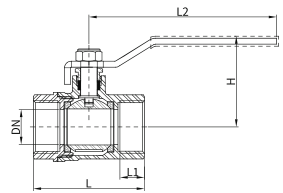

HE-1001

ACS

SIZE	DN	L	L1	H	L1
1/4	10	49	11.5	41.5	78.5
3/8	10	49	11.5	41.5	78.5
1/2	15	60	15	47	90
3/4	20	70	18	50	90
1	24.5	81	20	61	116
1 1/4	32	98	23	69	130
1 1/2	40	110	24.5	80	150
2	50	124	25.5	87.5	150
2 1/2	62	135.5	24	111	210
3	74	153	25	120	226.5
4	90	187	32	148.5	251.5

HE-1005

SIZE	Rp	DN	L	H	L1	L2
1/2"	1/2	φ14.5	50	50	16	82
3/4"	3/4	φ19	50	50	18.5	97
1"	1	φ24	57.5	57.5	21	112
1 1/4"	1 1/4	φ32	83.5	83.5	22.5	120
1 1/2"	1 1/2	φ39.5	88.5	88.5	22.5	156.5
2"	2	φ49	96	96	27	156.5