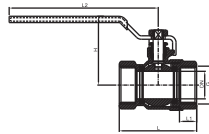

HE-1108

SIZE	DN	G	G1	L	L1
1x1 1/2	18.5	11/2	1	51	12

HE-1109

SIZE	G	D	DN	L	H
22"	1 1/2	φ22	φ20	68	30
28"	1 1/2	φ28	φ20	78.3	30

HE-1110

NINGBO PRANDELLI I.E.T. CO

11114

SIZE	G	DN	L	H	L1	L2	WEIGHT
1/2"	1/2	ø15	52	51.5	12	90.5	215
3/4"	3/4	ø19	58	54	13.5	110	270
1"	1	ø24	67.5	60	15	130	425
1-1/4"	1-1/4	ø32	85.5	66	19	130	730
1-1/2"	1-1/2	ø36.5	96	73.5	19.5	150	1085
2"	2	ø49	107	85.5	19.5	210	1460

11115

SIZE	G	DN	L	H	L1	L2	WEIGHT
1/2"	1/2	ø15	68	46.5	20	87	250
3/4"	3/4	ø19	77	52	22	95	390
1"	1	ø24	88	58	24	108	550

11116

SIZE	G	DN	L	H	L1	L2	WEIGHT
1/2"	1/2	ø13.5	43	48	9	90	140
3/4"	3/4	ø18	51	51.5	10	90	205
1"	1	ø23	56	58	11	105	315
1 1/4"	1 1/4	ø30	71	67	13	125	515
1 1/2"	1 1/2	ø37	79	79	13.5	140	735
2"	2	ø45	92	88	15	170	1200