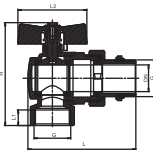

11220

SIZE	G	DN	L	H	L1	L2	WEIGHT
13.0	1/4	Φ6.5	35.5	23.5	9.5	38.5	50

11300

SIZE	G	DN	L	H	L1	WEIGHT
3/4"15	3/4	Φ15	64	68.5	52.5	260

11221

SIZE	G	DN	L	H	L1	L2	H1	WEIGHT
1"	1	Φ23	103.5	54	13.5	65.5	60.8	560

11301

SIZE	G	DN	L	H	L1	L2	WEIGHT
1/2"	1/2	Φ14	51	77	13	78	255
3/4"	3/4	Φ19	58	80.5	13	78	320

11222

SIZE	G	DN	L	H	L1	L2	WEIGHT
1"	1	Φ24	97	92.5	14	62	624
NPT 1"	1	Φ24	97	95	16.5	62	630

11302

SIZE	G	DN	L	H	L1	L2	WEIGHT
1/2"	1/2	Φ14.5	50	95	11	70	210
3/4"	3/4	Φ18	55	100	11	70	260
1"	1	Φ23	65	105	13	70	365