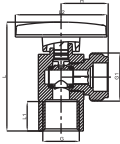

31020

SIZE	G	G1	L	L1	L2	H	WEIGHT
1/2"	1/2	3/4	60.5	20	51	24.5	220

31024

SIZE	G1	G2	G3	DN	L	H	WEIGHT
3/4" 3/4" 3/4"	3/4	3/4	3/4	Φ19	89	47	230

31021

SIZE	G	L	L1	H	WEIGHT
3/4"	3/4	68	10	28	185

31025

SIZE	G	DN	DN1	D	L	H	WEIGHT
1/2"	1/2	Φ9	Φ8	Φ10	112.5	93.5	226

31022

SIZE	G	DN	D1	L	H	H1	WEIGHT
1/2" 1/10	1/2	Φ8	Φ10	77.5	91	34	220

31026

SIZE	G	DN	DN1	D	L	H	WEIGHT
1/2"	1/2	Φ9	Φ10	Φ10	107.5	99.5	250

31023

SIZE	G	DN	D1	L	H	H1	WEIGHT
1/2" 1/10	1/2	Φ8	Φ10	73	102	45.5	195

31027

SIZE	G	DN	DN1	D	L	H	H1	WEIGHT
1/2"	1/2	Φ9	Φ10	Φ10	107.5	99.5	54	330

BRASS-BRONZE-STEEL HVAC SUPPLY

NINGBO PRANDELLI I.E.T. CO