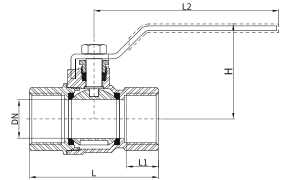

HE-1001

ACS

SIZE	DN	L	L1	H	L1
1/4	10	49	11.5	41.5	78.5
3/8	10	49	11.5	41.5	78.5
1/2	15	60	15	47	90
3/4	20	70	18	50	90
1	24.5	81	20	61	116
1 1/4	32	98	23	69	130
1 1/2	40	110	24.5	80	150
2	50	124	25.5	87.5	150
2 1/2	62	135.5	24	111	210
3	74	153	25	120	226.5
4	90	187	32	148.5	251.5