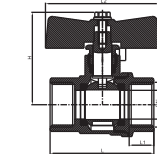

11124

SIZE	DN	D	L	H	L1	WEIGHT
15mm	φ13	φ15	66	47	86	205
22mm	φ19	φ22	79	51.5	86	330
28mm	φ25	φ28	88	60.5	114	490
35mm	φ32	φ35	112	78.5	138	920
42mm	φ39	φ42	122	83.5	138	1200
54mm	φ49	φ54	139	90	168	2000

11125

SIZE	G	DN	L	H	L1	L2	WEIGHT
1/2"	1/2	φ13	70.5	44.5	10	80	215
3/4"	3/4	φ17	85	46.5	12	85	315
1"	1	φ23	104	58.5	13.5	112	535

11126

SIZE	G	DN	L	H	L1	L2	WEIGHT
1/2"	1/2	φ14.5	80	43	12	84.5	260
3/4"	3/4	φ19	100	47	13	85	450
1"	1	φ24	112	52.5	14.5	99	650

11127

SIZE	G	DN	L	H	L1	L2	WEIGHT
1/2"	1/2	φ14	49	39	12	46	150
3/4"	3/4	φ19	53	42	12	46	210
1"	1	φ24	60	46	14	58	350

11128

SIZE	G	DN	L	H	L1	L2	WEIGHT
1/2"	1/2	φ14	50.5	45	12	52	170
3/4"	3/4	φ19	55	47	12	52	235
1"	1	φ24	65	51	14	62	360