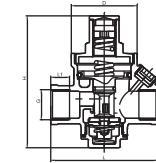

SIZE	G	D	L	L1	H	WEIGHT
1/2"	1/2	φ46	70	14.5	98	370
3/4"	3/4	φ46	79.5	16.5	103	450

51001