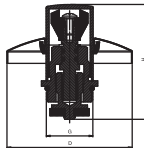

SIZE	G1	G2	DN1	DN2	L	H	D	WEIGHT
1/2"x3/4"	1/2	3/4	Φ11	Φ15	82.5	60	Φ52	200

32000

SIZE	D	G	H	WEIGHT
3/4"	Φ70	3/4"	65	185

32001