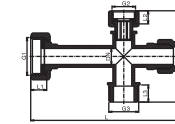

HE-1231

NINGBO PRANDELLI I.E.T. CO

11402

SIZE	G	DN	L	H	L1	L2	WEIGHT
3/8"	3/8	Ø8	71	29	11	28.5	120
1/2"	1/2	Ø8	71	29	11	28.5	125
3/4"	3/4	Ø14.5	72	35	14	28.5	180

11405-1

SIZE	G1	G2	G3	DN	L	H	L1	L2	L3	WEIGHT
1/2"x1/4"	1	1/2	3/4	Ø14	131.5	80	14	11.5	15	355