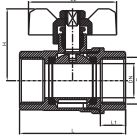

11127

SIZE	G	DN	L	H	L1	L2	WEIGHT
1/2"	1/2	φ14	49	39	12	46	150
3/4"	3/4	φ19	53	42	12	46	210
1"	1	φ24	60	46	14	58	350

11128

SIZE	G	DN	L	H	L1	L2	WEIGHT
1/2"	1/2	φ14	50.5	45	12	52	170
3/4"	3/4	φ19	55	47	12	52	235
1"	1	φ24	65	51	14	62	360

11129

SIZE	G	DN	L	H	L1	L2	WEIGHT
3/8"	3/8	φ8	43.5	29	10	60	80
1/2"	1/2	φ10	46.5	32	10	60	110
3/4"	3/4	φ13	50.5	33.5	11	60	140

BRASS-BRONZE-STEEL HVAC SUPPLY

NINGBO PRANDELLI I.E.T. CO

11130

SIZE	DN	D	L	H	L1	WEIGHT
15mm	φ12	φ15	69.5	36.5	47	130
16mm	φ15	φ18	74.5	39	47	160
22mm	φ19	φ22	83.5	45.5	55	255
28mm	φ24	φ28	94	49.5	64	405

11134

SIZE	DN	D	L	H	L1	WEIGHT
15mm	φ10	φ15	88	28.3	32	224

11131

SIZE	G	DN	L	H	L1	L2	WEIGHT
1/4"	1/4	φ10	41	35	9.5	49	133
3/8"	3/8	φ10	41	35	9.5	49	120
1/2"	1/2	φ15	48	37.5	11	49	145
3/4"	3/4	φ19	58	41.5	13.5	49	225
1"	1	φ23	68	54.5	15.5	65.5	350