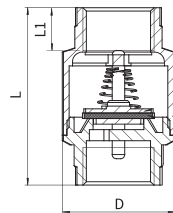

SIZE	D	L	L1
3/8	30	53.5	12
1/2	33.3	57	13
3/4	41	64	14
1	45.2	67	15
1 1/4	59	81	18
1 1/2	68	95	21
2	84	99.5	22

/mm