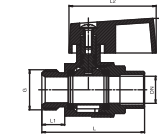

11402

SIZE	G	DN	L	H	L1	L2	WEIGHT
3/8"	3/8	Ø8	71	29	11	28.5	120
1/2"	1/2	Ø8	71	29	11	28.5	125
3/4"	3/4	Ø14.5	72	35	14	28.5	180

11405-1

SIZE	G1	G2	G3	DN	L	H	L1	L2	L3	WEIGHT
1/2"x1/4"	1	1/2	3/4	Ø14	131.5	80	14	11.5	15	355

11403

SIZE	G	DN	D	L	WEIGHT
1-1/2"x22	1-1/2	Ø19	Ø22	59	225
1-1/2"x28	1-1/2	Ø19	Ø28	62	255

11406

SIZE	G	DN	L	H	L1	L2	WEIGHT
1/2"	1/2	Ø14	53	37	11.8	45	194
3/4"	3/4	Ø19	64	40.5	13.5	45	230

11404

SIZE	G1	G2	DN	L	L1	WEIGHT
1-1/2"x1"	1-1/2	1	Ø19	55	14.5	295

11407

SIZE	DN	G1	G2	L	WEIGHT
3/4"x1/4"	Ø15	3/4	1-1/4"	55	195

11405

SIZE	G1	G2	DN	DN1	L	H	H1	WEIGHT
1/2"x1/2"x1/4"	1	1/2	Ø14.5	Ø10	130.5	56.5	22	630

11500

SIZE	DN	L	WEIGHT
15mm	Ø15	53	76.5
22mm	Ø22	64	152
28mm	Ø28	71	235

BRASS-BRONZE-STEEL HVAC SUPPLY

NINGBO PRANDELLI I.E.T. CO