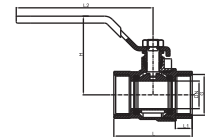

HE-1108

SIZE	DN	G	G1	L	L1
1x1 1/2	18.5	11/2	1	51	12

HE-1109

SIZE	G	D	DN	L	H
22"	1 1/2	φ22	φ20	68	30
28"	1 1/2	φ28	φ20	78.3	30

HE-1110

NINGBO PRANDELLI I.E.T. CO

11114

SIZE	G	DN	L	H	L1	L2	WEIGHT
1/2"	1/2	ø15	52	51.5	12	90.5	215
3/4"	3/4	ø19	58	54	13.5	110	270
1"	1	ø24	67.5	60	15	130	425
1-1/4"	1-1/4	ø32	85.5	66	19	130	730
1-1/2"	1-1/2	ø36.5	96	73.5	19.5	150	1085
2"	2	ø49	107	85.5	19.5	210	1460

11115

SIZE	G	DN	L	H	L1	L2	WEIGHT
1/2"	1/2	ø15	68	46.5	20	87	250
3/4"	3/4	ø19	77	52	22	95	390
1"	1	ø24	88	58	24	108	550

11116

SIZE	G	DN	L	H	L1	L2	WEIGHT
1/2"	1/2	ø13.5	43	48	9	90	140
3/4"	3/4	ø18	51	51.5	10	90	205
1"	1	ø23	56	58	11	105	315
1 1/4"	1 1/4	ø30	71	67	13	125	515
1 1/2"	1 1/2	ø37	79	79	13.5	140	735
2"	2	ø45	92	88	15	170	1200