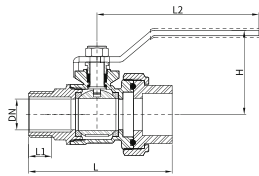

HE-1205

HE-1206

SIZE	DN	L	L1	L2	/mm
1	24	109.5	13.5	68	

SIZE	DN	G	G1	L	L1	L2	/mm
1/2X1	10	1/2	1	80.5	12.5	37	

HE-1207

SIZE	DN	L	L1	L2	/mm
1/2	13.5	47.3	11	42.5	
3/4	16	53	12	42.5	

HE-1208

SIZE	DN	L	L1	M	L2	/mm
1/2	10	57.5	10	16MM	42.5	
3/4	12	60.5	11	20MM	42.5	

HE-1209

BRASS-BRONZE-STEEL HVAC SUPPLY

NINGBO PRANDELLI I.E.T. CO

BALL VALVE SERIES

SIZE	DN	L	L1	H	L2
25XR3/4	17.5	81.5	13	47.8	92
32XR1	23	91.2	16	62.3	114.5

HE-1111

SIZE	DN	L	L1	H	L2
20XG1/2	15	66.7	12	46	92
25XG3/4	17.5	71	12.5	47.8	92
32XG1	23	83.5	15	62.3	114.5
40XG1 1/4	31	95.5	16	73	140
50XG1 1/2	35	109.3	17	75.5	140

HE-1112

SIZE	DN	L	H	L1
20X20	15	81.3	46	92
25X25	17.5	86.5	47.8	92
32X32	23	99.5	62.3	114.5
40X40	31	109.5	73	140
50X50	35	128.5	75.5	140

HE-1113

SIZE	DN	L	H	L1
20X20	15	81.3	46	92
25X25	19	92	53	96
32X32	23	103	62.5	115
40X40	32	125	71	133
50X50	40	156	86	165
63X63	40	157	86	230
75X75	49	177	94	230