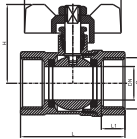

11129

SIZE	G	DN	L	H	L1	L2	WEIGHT
3/8"	3/8	φ8	43.5	29	10	60	80
1/2"	1/2	φ10	46.5	32	10	60	110
3/4"	3/4	φ13	50.5	33.5	11	60	140

BRASS-BRONZE-STEEL HVAC SUPPLY

NINGBO PRANDELLI I.E.T. CO

11130

SIZE	DN	D	L	H	L1	WEIGHT
15mm	φ12	φ15	69.5	36.5	47	130
16mm	φ15	φ18	74.5	39	47	160
22mm	φ19	φ22	83.5	45.5	55	255
28mm	φ24	φ28	94	49.5	64	405

11134

SIZE	DN	D	L	H	L1	WEIGHT
15mm	φ10	φ15	88	28.3	32	224

11131

SIZE	G	DN	L	H	L1	L2	WEIGHT
1/4"	1/4	φ10	41	35	9.5	49	133
3/8"	3/8	φ10	41	35	9.5	49	120
1/2"	1/2	φ15	48	37.5	11	49	145
3/4"	3/4	φ19	58	41.5	13.5	49	225
1"	1	φ23	68	54.5	15.5	65.5	350

11200

SIZE	G	DN	L	H	L1	L2	WEIGHT
1/2"	1/2	φ14.5	57	52.5	13	93	230
3/4"	3/4	φ19	62.5	55.5	13	101	280
1"	1	φ24	72	62	15	115	435

11132

SIZE	G	DN	L	H	L1	L2	WEIGHT
1/4"	1/4	φ10	43	35	10.5	49	115
3/8"	3/8	φ10	43	35	10.5	49	105
1/2"	1/2	φ13	44	37	10.5	49	125
3/4"	3/4	φ17	53	40	12	49	190