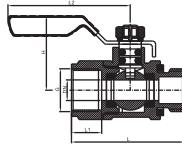

SIZE	G	DN	L	H	L1	L2	WEIGHT
1"	1	Φ24	95	50	14	62	515
NPT 1"	1	Φ24	97	50	16.5	62	525

11220