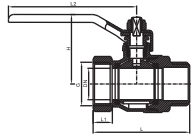

11133

SIZE	G	DN	L	H	L1	L2	WEIGHT
1/2"	1/2	φ14.5	50	39.5	11	54.5	140
3/4"	3/4	φ18	55.5	44	11	54.5	190
1"	1	φ23	64	53	13	67	320

11202

SIZE	G	DN	L	H	L1	L2	WEIGHT
3/8"	3/8	φ8	47.5	37	10	80	95
1/2"	1/2	φ10	52.5	43	10	90	140
3/4"	3/4	φ13	58.5	46	11	90	170
1"	1	φ19	63.5	57	12	112	280

BRASS-BRONZE-STEEL HVAC SUPPLY

NINGBO PRANDELLI I.E.T. CO

11203

SIZE	G	DN	L	H	L1	L2	WEIGHT
3/8"	3/8	φ8	48.5	37	10	80	100
1/2"	1/2	φ10	52.5	43	10	90	145
3/4"	3/4	φ13	58.5	46	11	90	180
1"	1	φ19	63.5	57	12	112	300
1-1/4"	1-1/4	φ25	75	60	13.5	112	460

11207

SIZE	G	DN	L	H	L1	L2	L3	WEIGHT
1/2"	1/2	φ15	82.5	37.5	12.5	14	53	260
3/4"	3/4	φ20	93.5	40	14.5	15	53	400
1"	1	φ25	104	49	15.5	16	68	630
1-1/4"	1-1/4	φ32	127.5	62	16	23	76	900

11204

SIZE	G	DN	L	H	L1	L2	WEIGHT
1/4"	1/4	φ9	48.5	38.5	10	84	120
3/8"	3/8	φ10	49	39.5	10	84	115
1/2"	1/2	φ14.5	56.5	42.5	12	84	180
3/4"	3/4	φ19	64	46.5	13	84	275
1"	1	φ24	74	53	14.5	98	425
1-1/4"	1-1/4	φ30	84.5	62.5	15	117	590