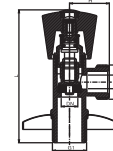

SIZE	G1	G2	DN	DN1	L	H	WEIGHT
1/2"1/2"	1/2	1/2	Φ6.5	Φ8	93	23.5	175

31003