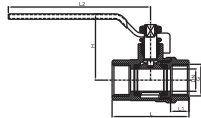

HE-1101

SIZE	DN	L	L1	H	L2
1/2	13.5	56	11	41	92
3/4	16	62	12	43.5	92
1	21	70.5	13	55	115

HE-1011

SIZE	DN	L	L1	L2	H	L3
1/4	10	53.5	11.5	11.5	42.5	90
3/8	10	53.5	11.5	11.5	42.5	90
1/2	14.5	67.5	15	15	47	90
3/4	19	77	18	16	49	90
1	24.5	82.5	15	17.5	61.3	116

HE-1102

BRASS-BRONZE-STEEL HVAC SUPPLY

NINGBO PRANDELLI I.E.T. CO

11004

SIZE	G	DN	L	H	L1	L2	WEIGHT
1/4"	1/4	ø10	39.5	40	9	84	130
3/8"	3/8	ø10	41	40	9.5	84	135
1/2"	1/2	ø15	56.5	43	14	84	205
3/4"	3/4	ø20	62	47	14	84	310
1"	1	ø25	78	54.5	20	96	520
1-1/4"	1-1/4	ø32	90	68	21	117	825
1-1/2"	1-1/2	ø40	100	76	21	137	1210
2"	2	ø50	125	83.5	28	137	1925
3"	3	ø75	163.5	115.5	32	225.5	5415

11005

SIZE	G	DN	L	H	L1	L2	WEIGHT
1"	1	ø22	106.5	57.5	21.5	100.6	727

11100

SIZE	G	DN	L	H	L1	L2	WEIGHT
3/8"	3/8	ø10	43	47	9	80	140
1/2"	1/2	ø14	52	47.5	12.5	93	205
3/4"	3/4	ø19	56.5	49.5	12.5	105	275
1"	1	ø24	66	60.5	14.5	115	415
1-1/4"	1-1/4	ø32	75.5	76.5	15	142	665
1-1/2"	1-1/2	ø39	83.5	80.5	15	145	965
2"	2	ø49	104	88.5	18.5	152	1340
2-1/2"	2-1/2	ø62	123	125	21	241	2700
3"	3	ø75	146	136.5	21	241	3750
4"	4	ø95	176	159	25	241	6400

11101

SIZE	G	DN	L	H	L1	L2	WEIGHT
1/4"	1/4	ø10	41	37	9.5	79	145
3/8"	3/8	ø10	41	37	9.5	79	135
1/2"	1/2	ø15	48	42	11	93	190
3/4"	3/4	ø19	58	46.5	13.5	93	285
1"	1	ø23	68	56.5	15.5	115	410
1-1/4"	1-1/4	ø30	78	69	18.5	127	605
1-1/2"	1-1/2	ø37	88	78	19.5	127	860
2"	2	ø45	102	86.5	21	153	1315