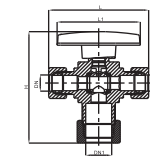

SIZE	G1	G2	DN	DN1	L	H	H1	WEIGHT
1/2"1/2"	1/2	1/2	Φ8	Φ9	75	54	29.5	150

31019