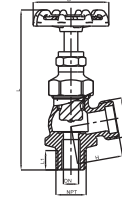

23003

SIZE	D	D1	L	H	WEIGHT
Ø15.95	Φ15.95	Φ63	110	32	380

23004

SIZE	NPT	DN	D	L	L1	H	WEIGHT
1/2"	1/2	Φ10.5	Φ55	112	13.5	32	300
3/4"	3/4	Φ10.5	Φ55	112	14	32	305

23005

SIZE	G	D	L	L1	H	WEIGHT
1/2"	1/2	Φ63	320	16	50	700