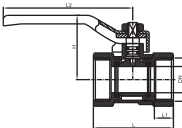

NINGBO PRANDELLI I.E.T. CO

11106

SIZE	G	DN	L	H	L1	L2	WEIGHT
1/2"	1/2	ø15	56	45.5	14	99	205
3/4"	3/4	ø18	65	50.5	16	99	280
1"	1	ø24	75	61.5	19	105	405
1-1/4"	1-1/4	ø30	87.5	72.5	21	133.5	630
1-1/2"	1-1/2	ø36.5	104	81.5	24	148	930
2"	2	ø45	114	89	25	148	1330

11107

SIZE	G	DN	L	H	L1	L2	WEIGHT
1/2"	1/2	ø14.5	58	45	16	93	170
3/4"	3/4	ø19	62.5	53	16	110	280
1"	1	ø24	74	57	18	110	430

11108

SIZE	G	DN	L	H	L1	L2	WEIGHT
1/2"	1/2	ø13	44	40	10.5	84.5	140
3/4"	3/4	ø15	49	42.5	11	85	195
1"	1	ø20	61	49	13.5	99	335
1-1/4"	1-1/4	ø25	69	55.5	15	122	480
1-1/2"	1-1/2	ø32	82.5	64	17	142.5	730
2"	2	ø36.5	90	69	18.5	142.5	940
2-1/2"	2-1/2	ø49	115	84.5	24	163.5	1670
3" (light)	3	ø59	124	101.5	22	220	2475
3"	3	ø63	133	109.5	23.5	243	3285
4" (light)	4	ø69	145.5	110	26	238	3800
4"	4	ø75	157	120.5	25.5	243	4725
5"	5	ø100	194	156.5	30	323.5	8500
6"	6	ø125	233.5	181.5	34.5	323.5	14500