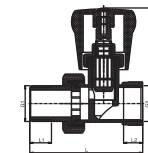

SIZE	G1	G2	L	H	L1	L2	WEIGHT
1/2"	1/2	1/2	68	69.5	12.5	13.5	180

62003