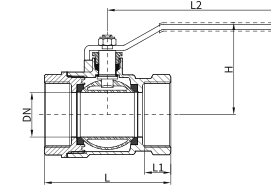

HE-1004

ACS

SIZE	DN	L	L1	H	L2
1/2	12.5	52	11.5	47.5	96
3/4	15	57	12.5	50	112
1	20	69	15.5	53	112
1 1/4	25	77	16	64	138
1 1/2	32	89	18	68	138
2	40	102	19	78.5	159
2 1/2	50	125	21.5	93.5	210
3	65	154	28	103.5	210
4	80	173	28.5	117	244