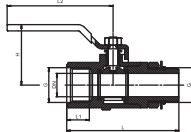

HE-1101

SIZE	DN	L	L1	H	L2
1/2	13.5	56	11	41	92
3/4	16	62	12	43.5	92
1	21	70.5	13	55	115

HE-1011

SIZE	DN	L	L1	L2	H	L3
1/4	10	53.5	11.5	11.5	42.5	90
3/8	10	53.5	11.5	11.5	42.5	90
1/2	14.5	67.5	15	15	47	90
3/4	19	77	18	16	49	90
1	24.5	82.5	15	17.5	61.3	116

HE-1102

BRASS-BRONZE-STEEL HVAC SUPPLY

NINGBO PRANDELLI I.E.T. CO

11004

SIZE	G	DN	L	H	L1	L2	WEIGHT
1/4"	1/4	ø10	39.5	40	9	84	130
3/8"	3/8	ø10	41	40	9.5	84	135
1/2"	1/2	ø15	56.5	43	14	84	205
3/4"	3/4	ø20	62	47	14	84	310
1"	1	ø25	78	54.5	20	96	520
1-1/4"	1-1/4	ø32	90	68	21	117	825
1-1/2"	1-1/2	ø40	100	76	21	137	1210
2"	2	ø50	125	83.5	28	137	1925
3"	3	ø75	163.5	115.5	32	225.5	5415

11005

SIZE	G	DN	L	H	L1	L2	WEIGHT
1"	1	ø22	106.5	57.5	21.5	100.6	727

11100

SIZE	G	DN	L	H	L1	L2	WEIGHT
3/8"	3/8	ø10	43	47	9	80	140
1/2"	1/2	ø14	52	47.5	12.5	93	205
3/4"	3/4	ø19	56.5	49.5	12.5	105	275
1"	1	ø24	66	60.5	14.5	115	415
1-1/4"	1-1/4	ø32	75.5	76.5	15	142	665
1-1/2"	1-1/2	ø39	83.5	80.5	15	145	965
2"	2	ø49	104	88.5	18.5	152	1340
2-1/2"	2-1/2	ø62	123	125	21	241	2700
3"	3	ø75	146	136.5	21	241	3750
4"	4	ø95	176	159	25	241	6400