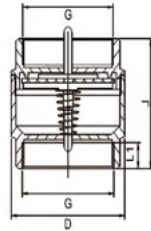

HE-3000

SIZE	G	H
1/2	1/2	88

/mm

HE-3001

SIZE	G	H
1/2	1/2	65

/mm

HE-3002

SIZE	G	D	L	L1
1/2	1/2	φ33	45.5	11.5
3/4	3/4	φ39	48.7	12.5
1	1	φ46	56.8	13
1 1/4	1 1/4	φ57	59.5	14
1 1/2	1 1/2	φ68	71	15
2	2	φ80	77.5	16
2 1/2	2 1/2	φ100	85.5	16.5
3	3	φ109	89.5	20
4	4	φ141	117.5	21