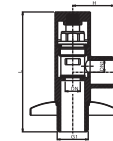

SIZE	G1	G2	DN	DN1	L	H	WEIGHT
1/2"1/2"	1/2	1/2	Φ10	Φ8	93.5	27.5	165

31001