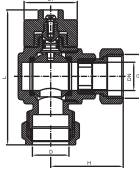

11303

SIZE	G	DN	D	L	H	L1	WEIGHT
3/4" *22	3/4	Φ17	Φ22	81.5	43.5	32	365

11307

SIZE	G	DN	L	H	L1	L2	WEIGHT
1/2"	1/2	Φ10	74.5	37.5	15	46	150

11304

SIZE	G	DN	L	H	L1	L2	WEIGHT
3/4"	3/4	Φ17	73	41.5	16	52.5	275

11308

SIZE	DN	D	L	H	WEIGHT
8	Φ8	Φ8	53.5	37	93
10	Φ8	Φ10	53	37	105
15	Φ8	Φ15	55.5	37	120
22	Φ12	Φ22	62	44	198

11305

SIZE	G	D	DN	L	H	WEIGHT
3/4"	3/4	Φ25	Φ14.5	77	72	345
1"	1	Φ32	Φ19	91.5	76	500
1-1/4"	1-1/4	Φ40	Φ24	90	86.5	775
1-1/2"	1-1/2	Φ50	Φ30	111	92	1010
2"	2	Φ63.5	Φ40	142	112	1700

11400

SIZE	DN	D	L	H	L1	WEIGHT
10mm	Φ8	Φ10	51	28.5	31.5	90

11306

SIZE	G	DN	L	H	L1	L2	WEIGHT
1/2"	1/2	Φ9.5	58.5	70	15	46	170

11401

SIZE	G	DN	L	H	L1	L2	WEIGHT
3/8"	3/8	Φ10	80.5	35.5	20.5	45	175
1/2"	1/2	Φ10	80.5	35.5	20.5	45	180
3/4"	3/4	Φ15	94	39.5	24	45	270

BRASS-BRONZE-STEEL HVAC SUPPLY

NINGBO PRANDELLI I.E.T. CO